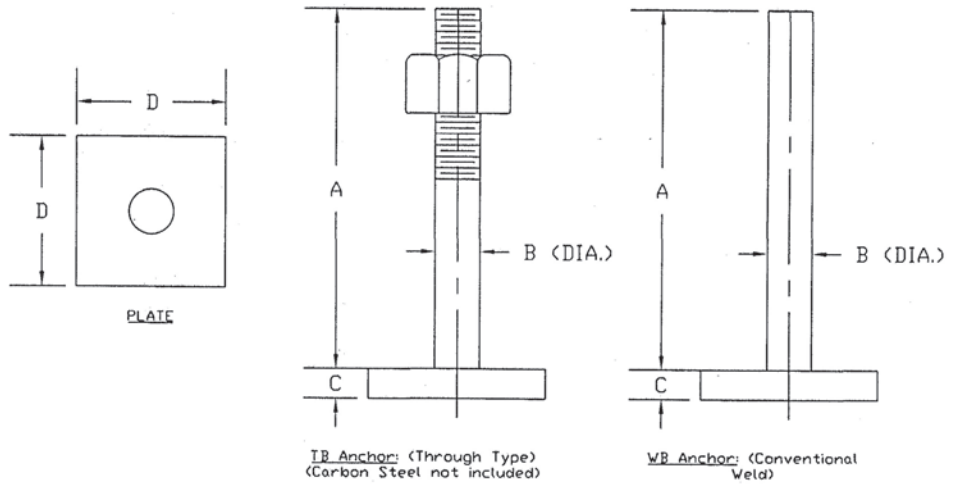

ONLINE
malco-pc.com

U.S. LOCATIONS

4171 N Pleasant View Rd
Ponca City, Ok 74601

EMAIL
sales@malco-pc.com

HEADQUARTERS

1120 E 1st St
Tulsa, Ok 74120

TOLL-FREE PHONE
(800) 222-0925

TYPE TB 8 WB ANCHOR BOLTS				
NO.	A	B	C	D
-1	2	3/8	1/4	1 1/4
-2	2 1/4	3/8	1/4	1 1/4
-3	2 1/2	3/8	1/4	1 1/4
-4	2 3/4	3/8	1/4	1 1/4
-5	3	3/8	1/4	1 1/4
-6	3 1/4	3/8	1/4	1 1/4
-7	3 1/2	3/8	1/4	1 1/4
-8	3 3/4	3/8	1/4	1 1/4
-9	4	3/8	1/4	1 1/4
-10	4 1/4	3/8	1/4	1 1/4
-11	4 1/2	3/8	1/4	1 1/4
-12	4 3/4	3/8	1/4	1 1/4
-13	5	3/8	1/4	1 1/4
-14	5 1/4	3/8	1/4	1 1/4
-15	5 1/2	3/8	1/4	1 1/4
-16	5 3/4	3/8	1/4	1 1/4
-17	6	3/8	1/4	1 1/4
-18	6 1/4	3/8	1/4	1 1/4
-19	6 1/2	3/8	1/4	1 1/4
-20	6 3/4	3/8	1/4	1 1/4
-21	7	3/8	1/4	1 1/4
-22	7 1/4	3/8	1/4	1 1/4
-23	7 1/2	3/8	1/4	1 1/4
-24	7 3/4	3/8	1/4	1 1/4
-25	8	3/8	1/4	1 1/4
-26	8 1/4	3/8	1/4	1 1/4
-27	8 1/2	3/8	1/4	1 1/4
-28	8 3/4	3/8	1/4	1 1/4
-29	9	3/8	1/4	1 1/4
-30	9 1/4	3/8	1/4	1 1/4
-31	9 1/2	3/8	1/4	1 1/4
-32	9 3/4	3/8	1/4	1 1/4
-33	10	3/8	1/4	1 1/4